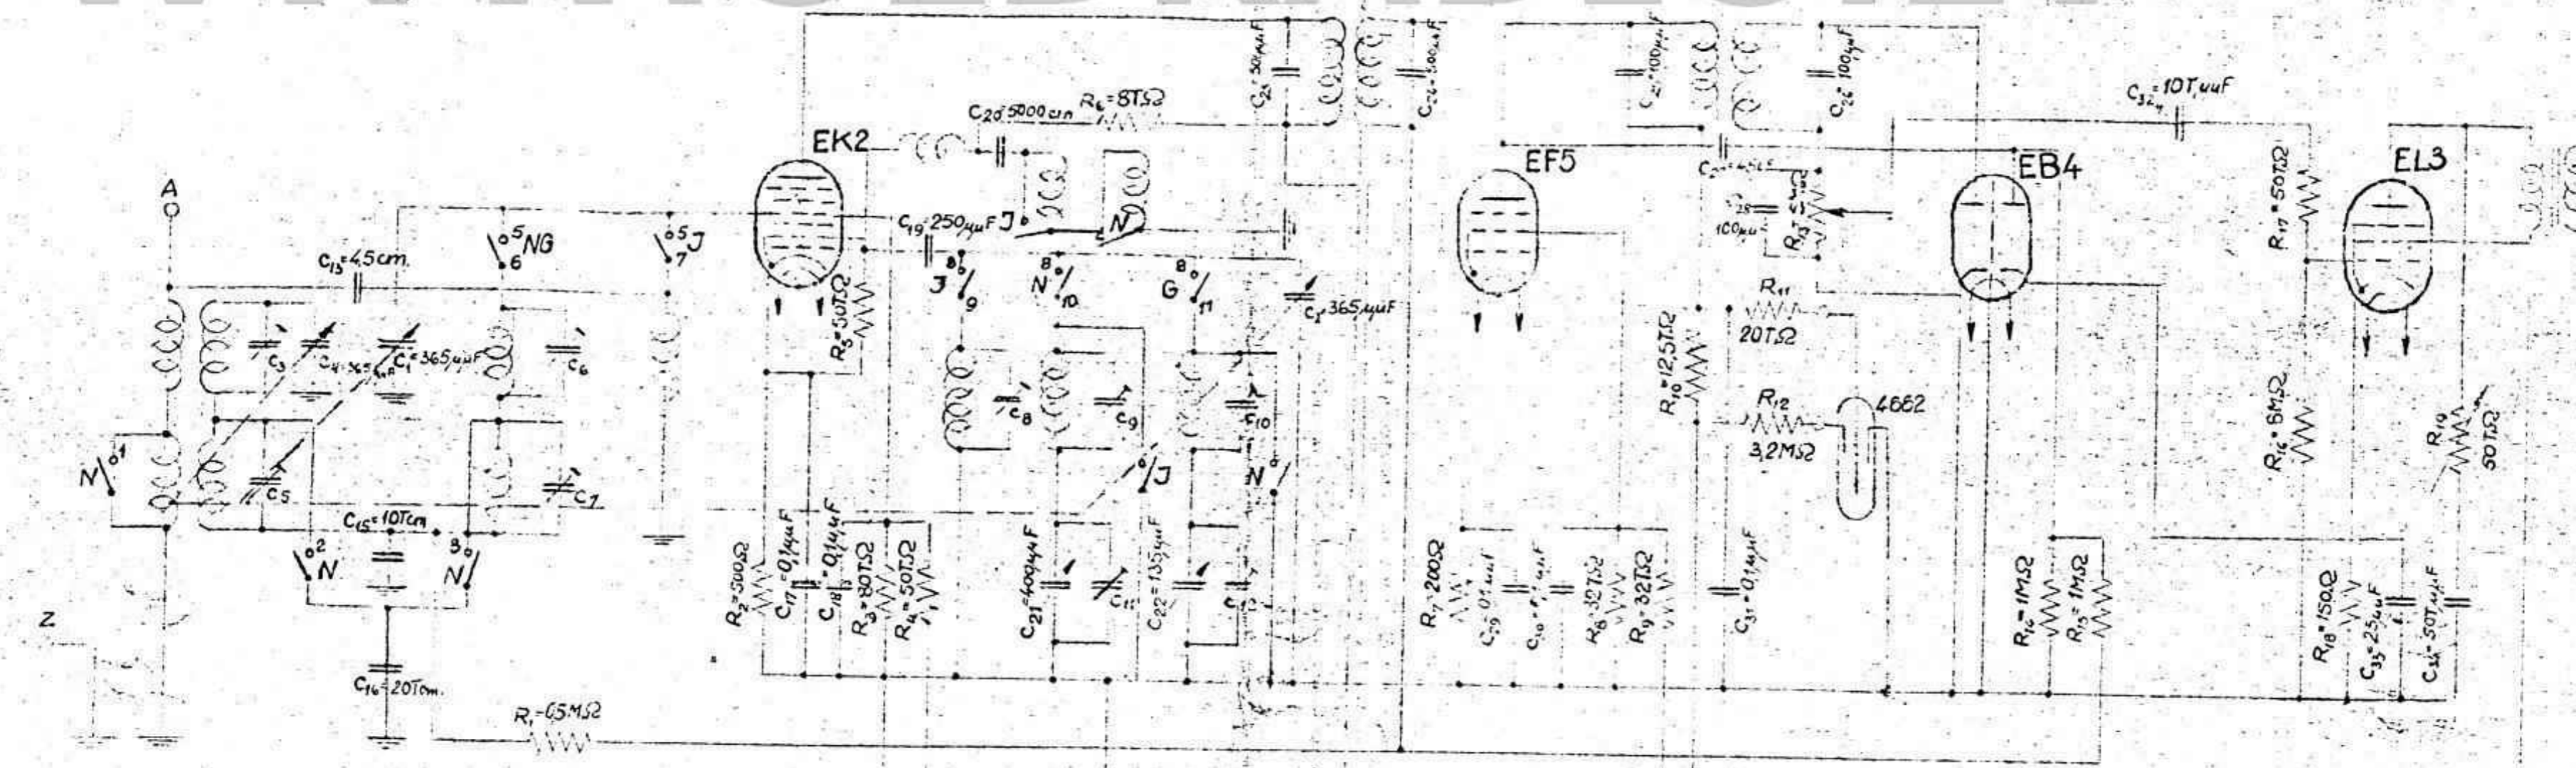

WWW.OLDRADIO.LV

WWW.OLDRADIO.LV

1037	Dat.	Paraksts.	Paraksts.	<b>VEF SK. 1527.</b>
Konstruejis	29.7.	ED		
Pārbaudijis				
Grozījumi				
Nod.		Schēma <b>VEF SUPER MDI/38.</b> uztvērējam.		
R				
M				Atvieta: Jr atviotots: