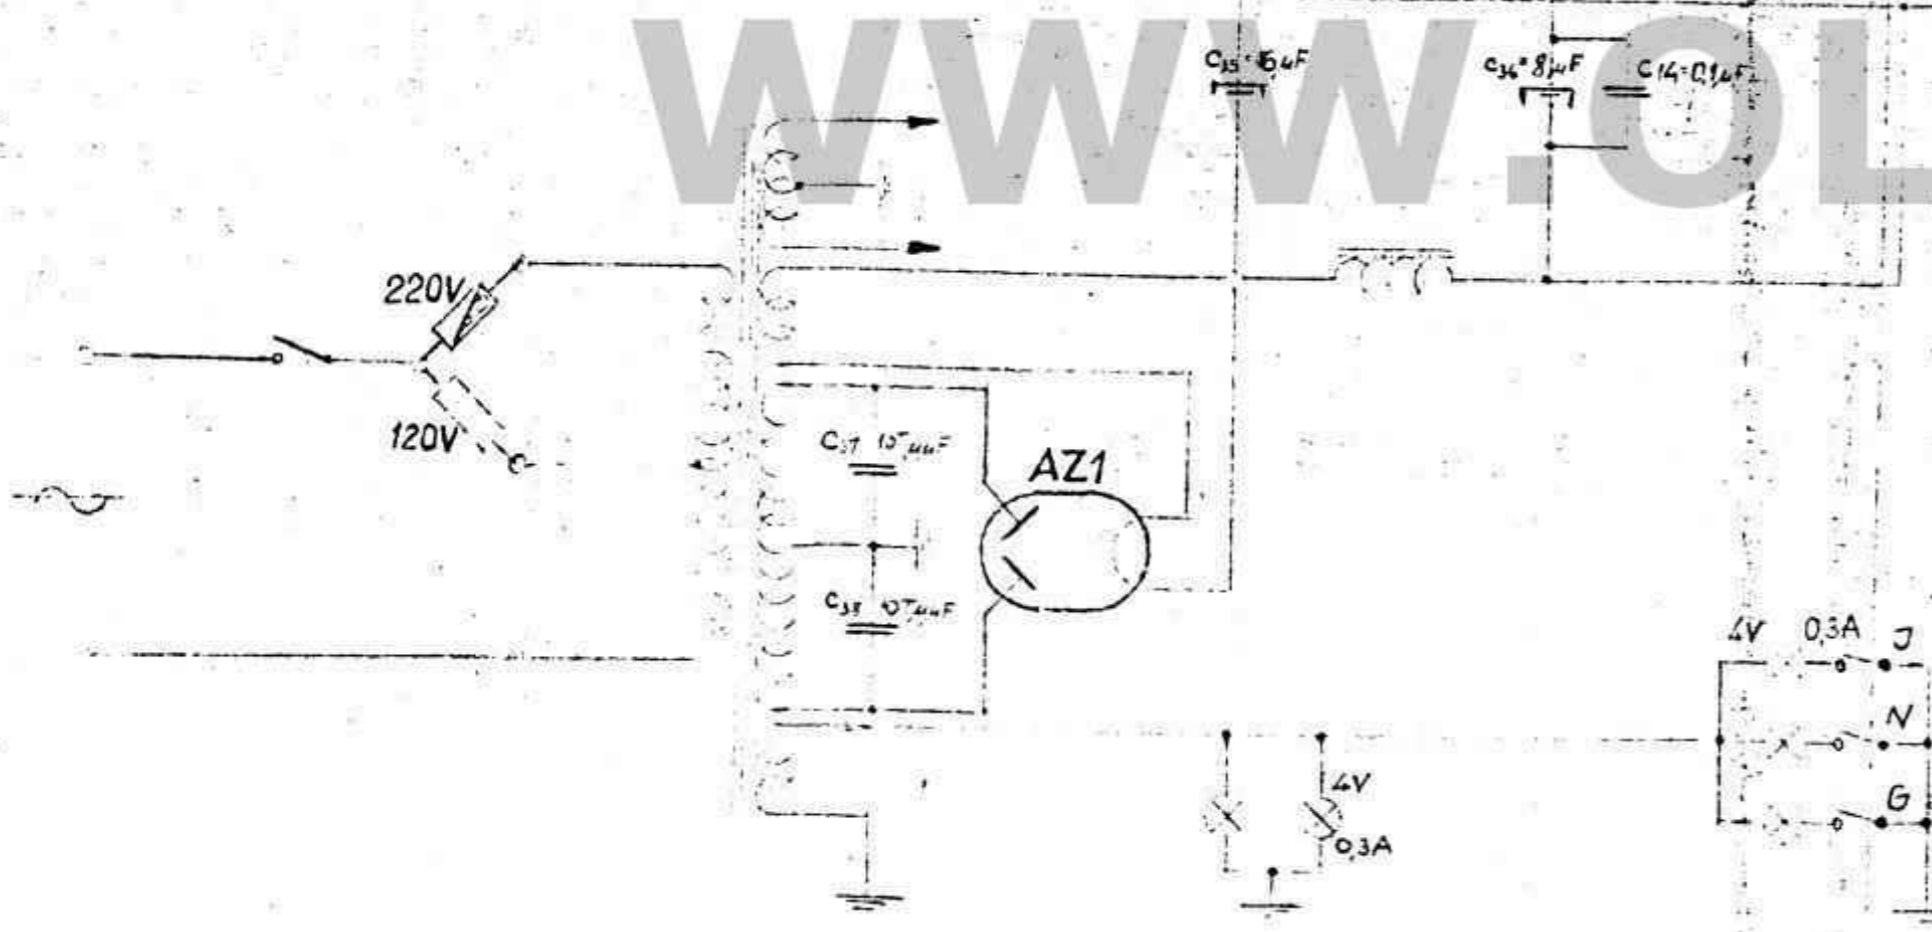

WWW.OLDRADIO.LV

WWW.OLDRADIO.LV

1037	Dat.	Paraksts.	Paraksts.	<b>VEF SK. 1527.</b>
Konstruejis	29.7.	ED		
Pārbaudijis				
Grozījumi				
Nod.		Schēma <b>VEF SUPER MDI/38.</b> uztvērējam.		
R				
M				Atvieta: Jr atviotots: