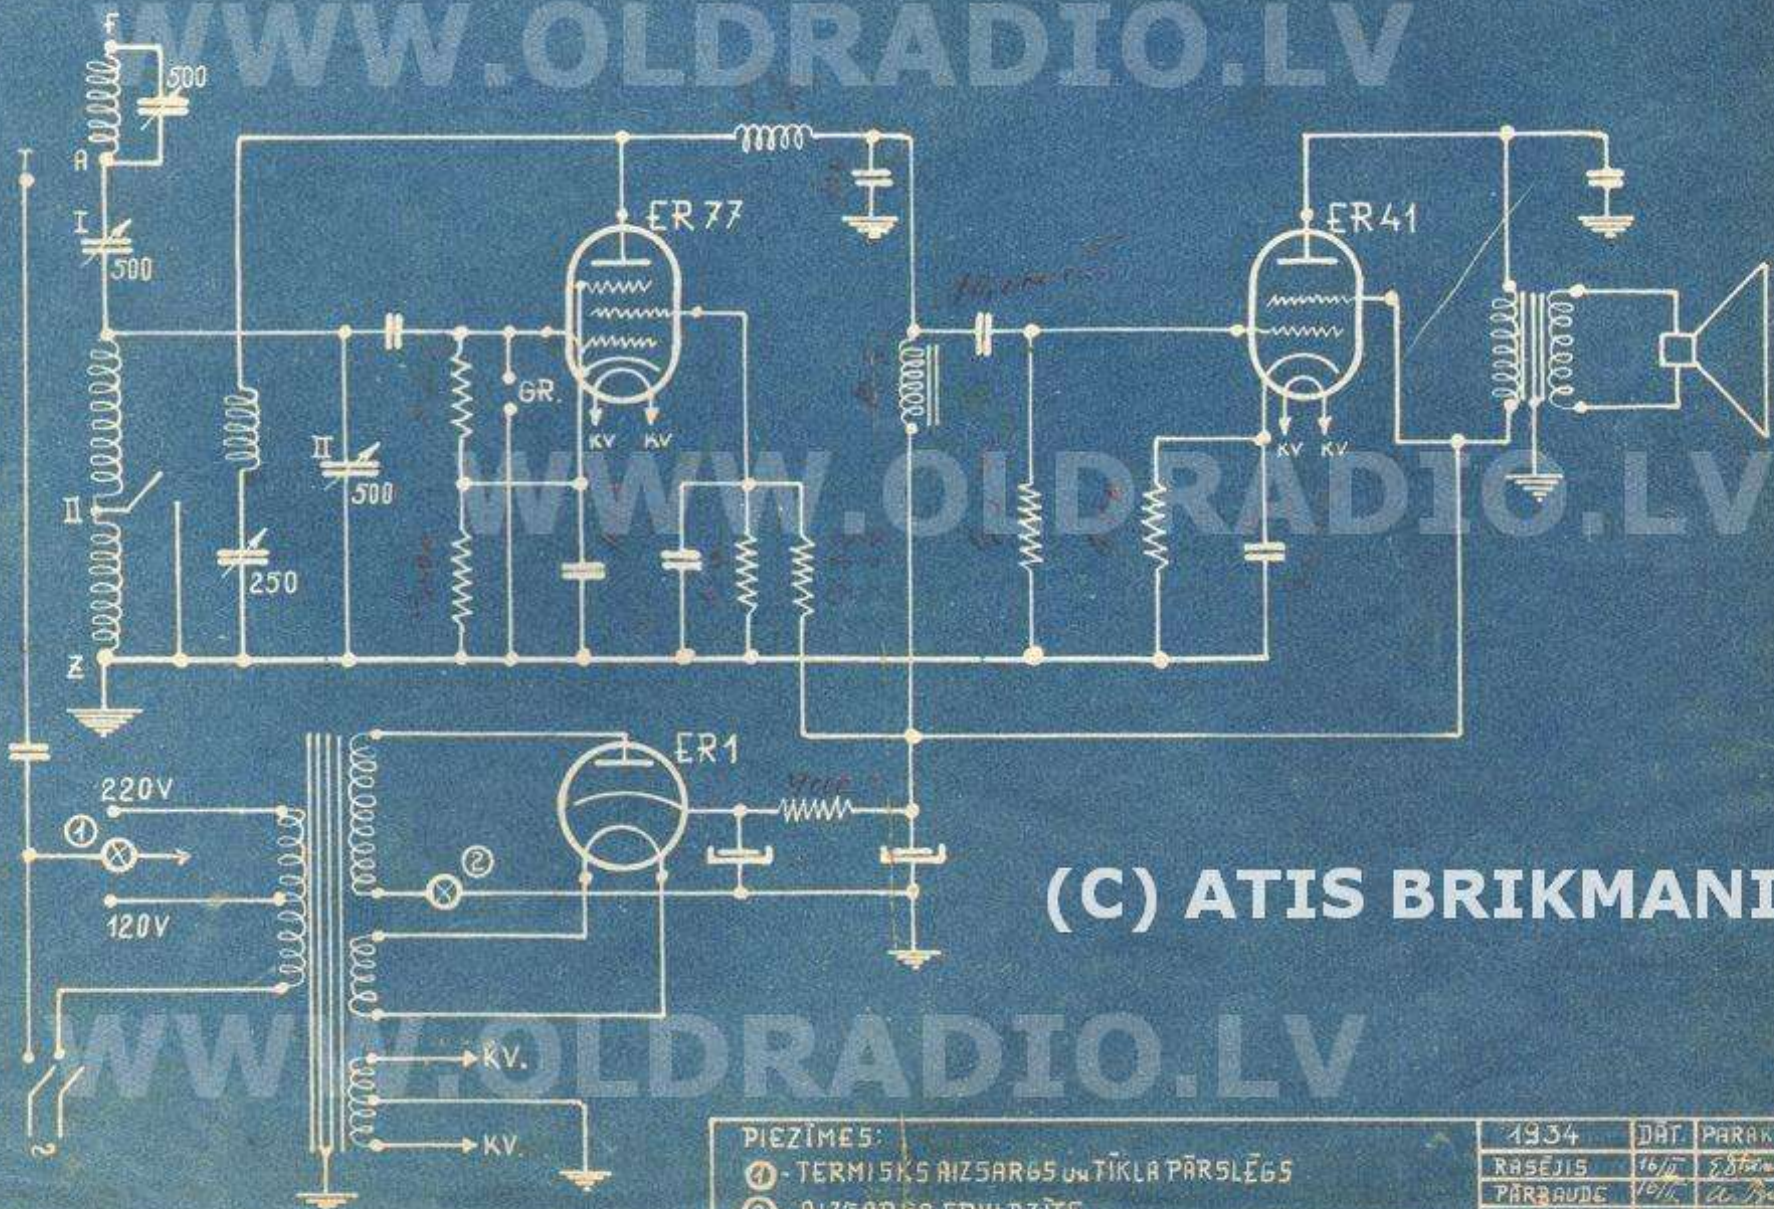

V.E.F

2 SP. MAINSTRĀVAS UZTVERĒJIS
"VEFAR 2MD/34" SCHEMA.

R.D.
SKICE N: 409.

(C) ATIS BRIKMANIS

PIEZĪMĒS:

- ① - TERMIŠKĀ AIZSARGĀŠ UN TĪKLA PĀRSLĒGŠ
- ② - AIZSARGĀŠ SPULDZĪTE

1934	DAT.	PARAKŠT.
RĀSĒJIS	16/II	E.Štāls
PĀRBAUDE	16/II	A. Prof.
NOB. VAD		
DIREKTORS		