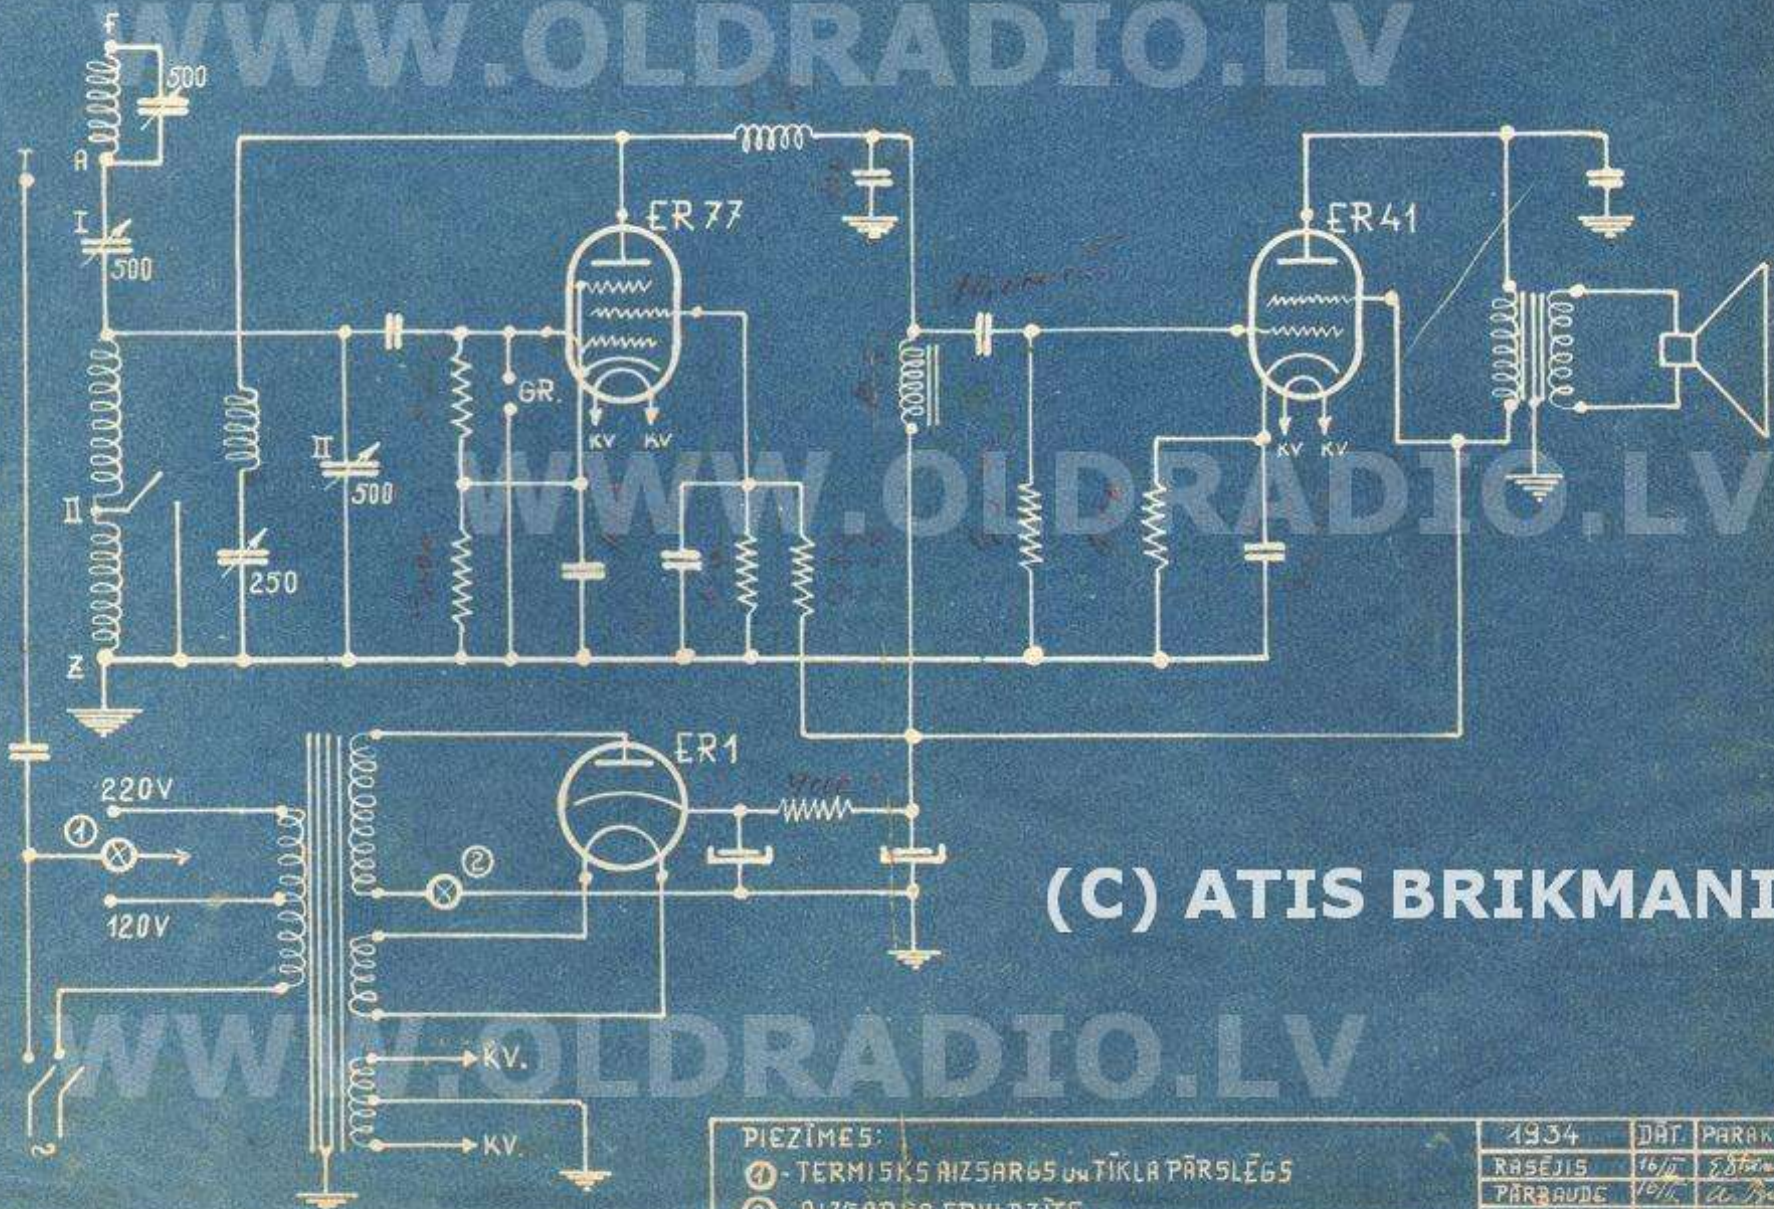

V.E.F

2 SP. MAINSTRĀVAS UZTVERĒJIS
"VEFAR 2MD/34" SCHEMA.

R.D.
SKICE N: 409.

(C) ATIS BRIKMANIS

PIEZĪMĒS:

- ① - TERMIŠKĀS AIZSARGĀS UN TĪKLA PĀRSLĒGĒS
- ② - AIZSARGĀ SPULDZĪTE

1934	DAT.	PARAKŠT.
RĀSĒJIS	16/II	E.Štāls
PĀRBAUDE	16/II	A. Prof.
NOB. VAD		
DIREKTORS		