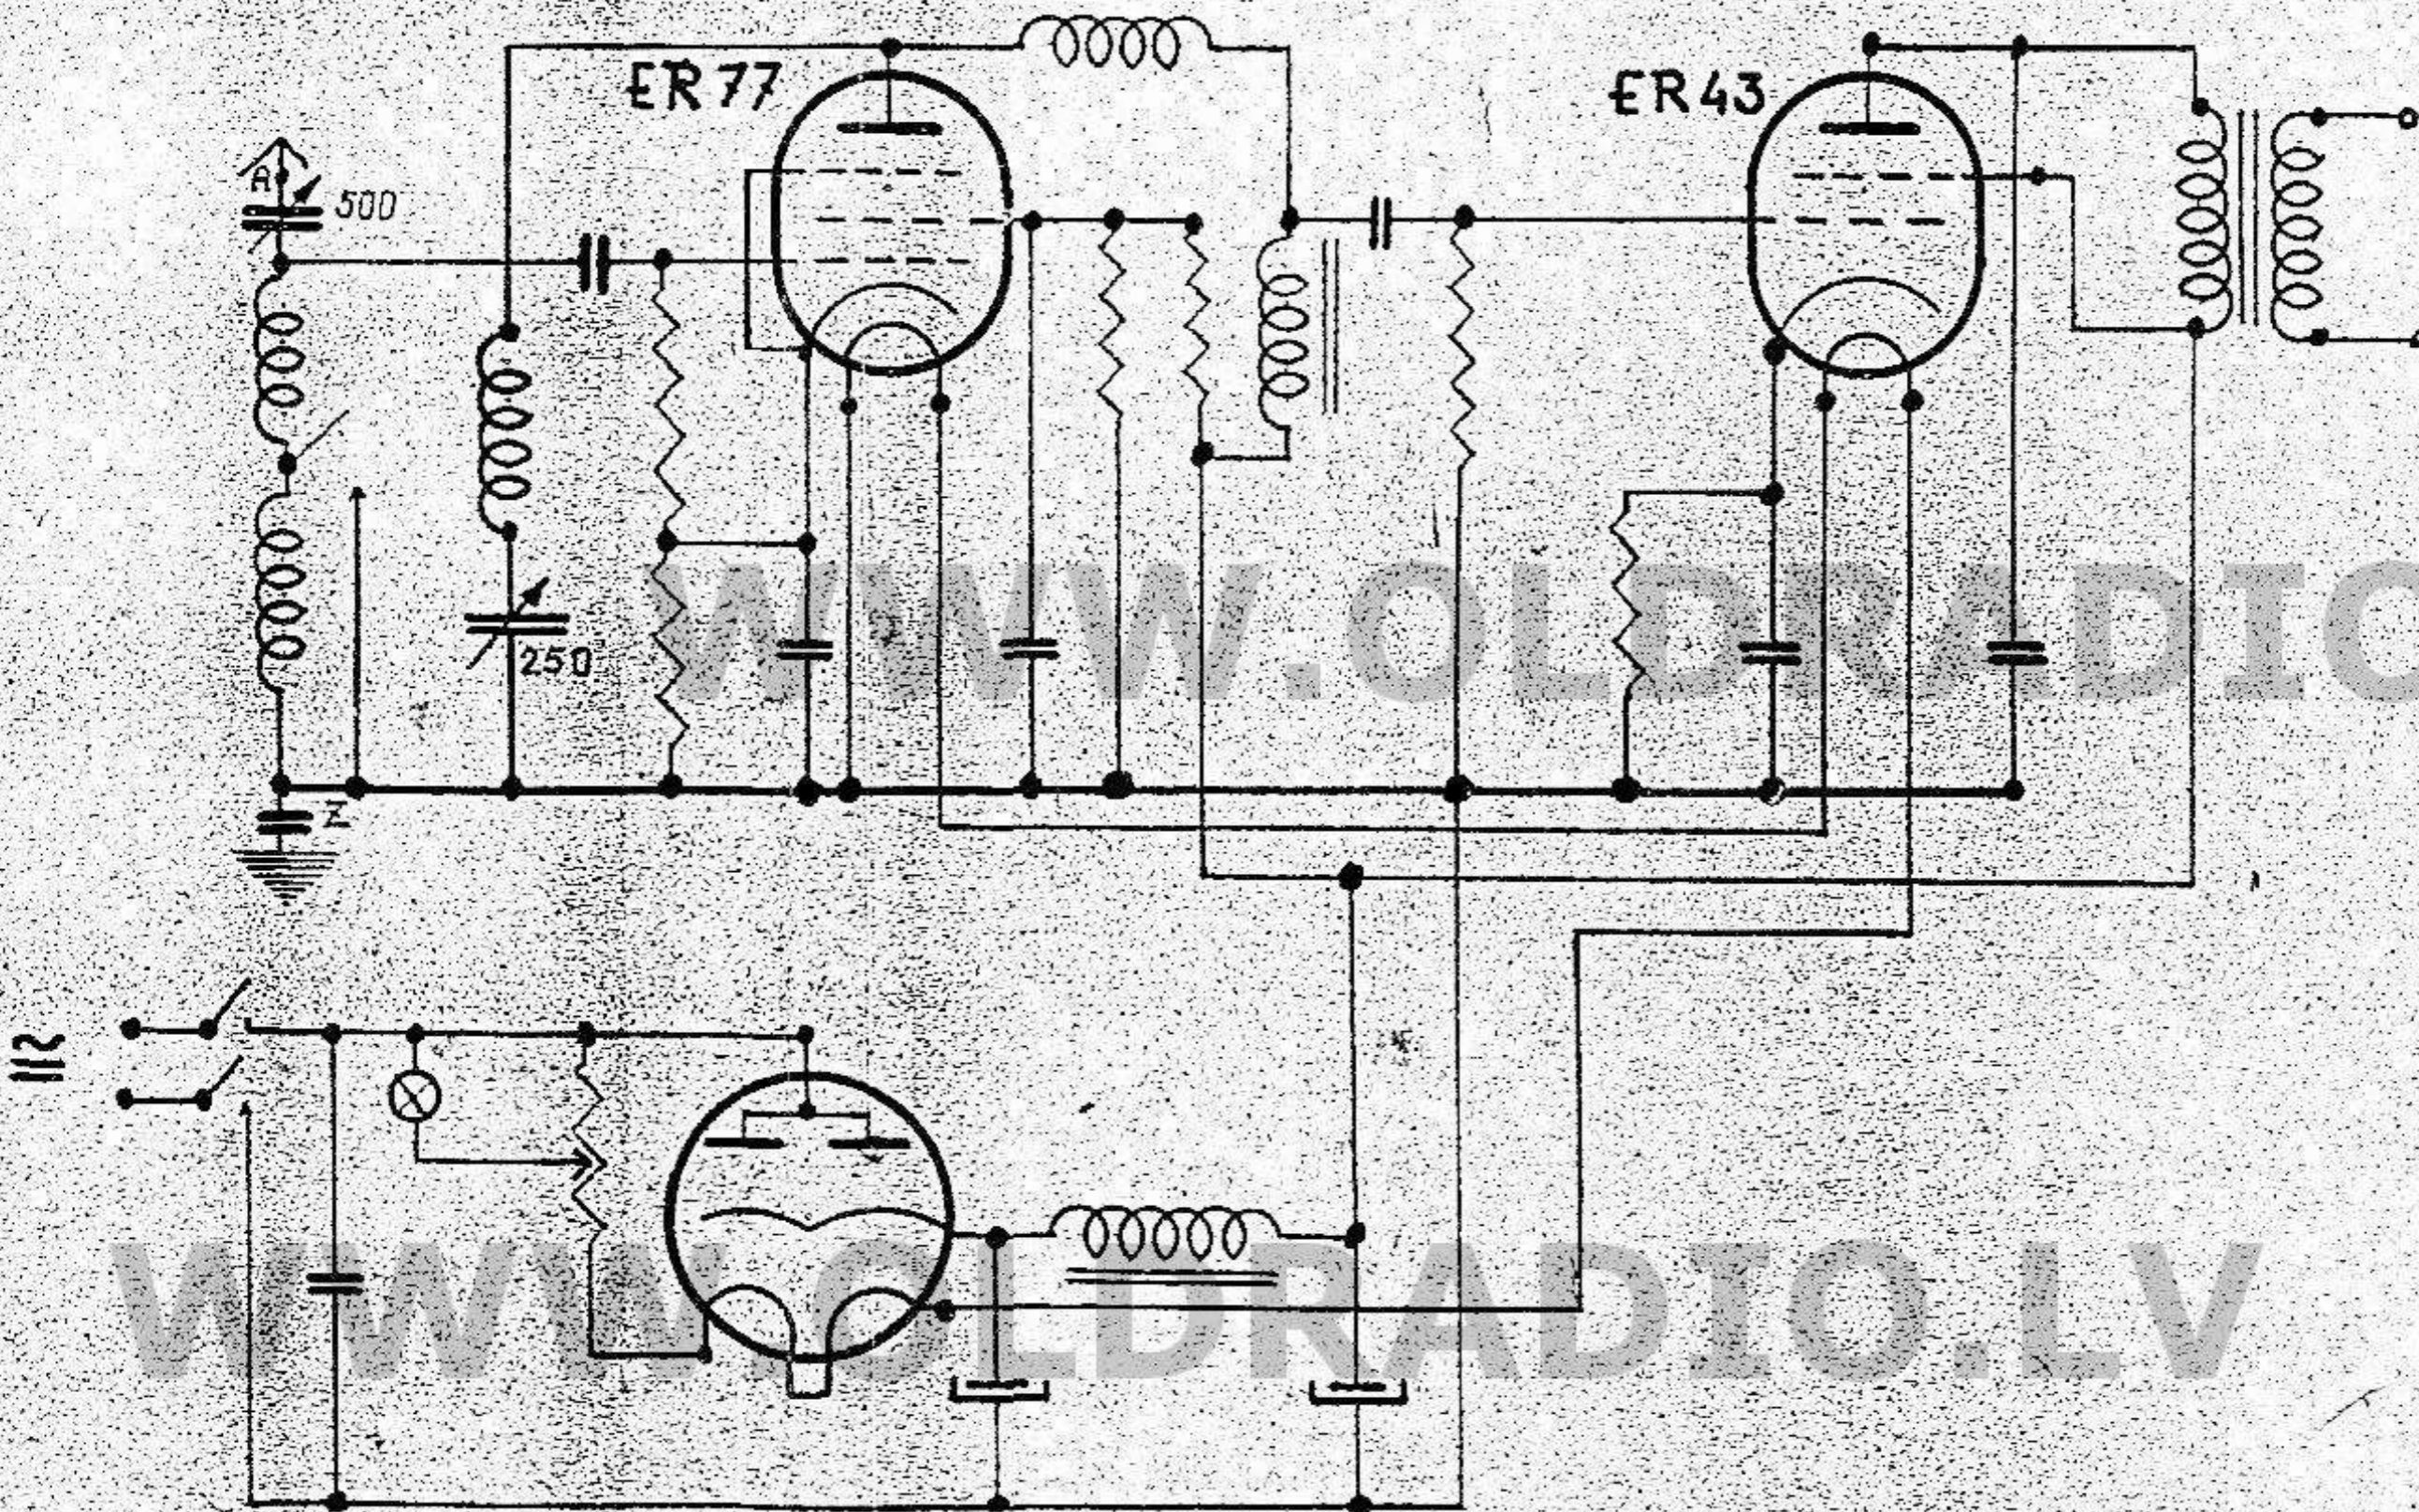

V.E.F.

VEFAR 2 MLD/34, 25P. MAIN-LĪDZ-  
STRĀVAS UZTVERĒJA SHĒMA.

R.DAL.

SKICE N° 511.

WWW.OLDRADIO.LV

PIEZĪMES:

1934 DAT. PARAKSTI

RASĒJIS 9/10 E. Reinberg